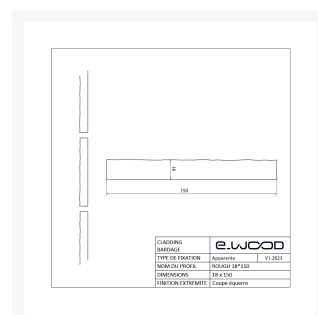

**BARDAGE BOIS EPICÉA CHOIX B CLASSE 3.1 PEINT BLANC - ROUGH
18*150*LONG.DISPONIBLE**

Description

Bardage en Epicéa Scandinave. Issu de forêts au climat rigoureux, cette essence aussi dénommée Epicéa du nord, est un bois à croissance lente, qui présente un fil droit, et un grain fin et régulier. D'une bonne stabilité dimensionnelle, il est durable jusqu'à 50 ans s'il a été préservé en classe 3.1, et s'il est recouvert d'une finition entretenue.

Informations complémentaires

Fabrication	France
Fixation	Apparente
Titre court	BARDAGE EPICÉA CHOIX B PEINT BLANC - ROUGH 18*150
Sens de la pose	Vertical
Essence / Matière	Epicéa
Nom du profil	Rough
Nom Latin de l'essence	Picea Abies
Epaisseur (en mm)	18
Origines des essences	Scandinavie et Russie
Largeur (en mm)	150
Qualité de bois	AB / Sawfalling
Type de pose	Claire Voie
Ecocertification	PEFC
Etat de surface	Brut de sciage
Préservation	Classe 3.1
Finition extrémité	Coupe Equerre
Garanties de durabilité	10 ans
Finitions	Peint
Coloris	Blanc
Mise en oeuvre	Selon DTU 41-2
Catégorie parente du produit	Façade
Sous catégorie produit	Bardage
Garanties de durabilité	OUI
Ep*Larg (mm)	18*150
Longueur (m)	2.55 - 4.50