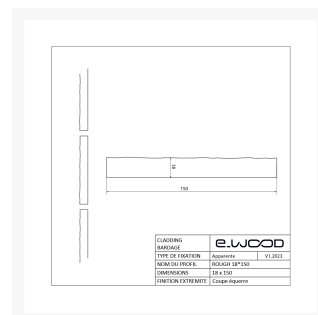

BARDAGE BOIS EPICÉA CHOIX B CLASSE 3.1 PEINT BLANC - ROUGH 18*150*LONG.DISPONIBLE

Description

Bardage en Epicéa Scandinave. Issu de forêts au climat rigoureux, cette essence aussi dénommée Epicéa du nord, est un bois à croissance lente, qui présente un fil droit, et un grain fin et régulier. D'une bonne stabilité dimensionnelle, il est durable jusqu'à 50 ans s'il a été préservé en classe 3.1, et s'il est recouvert d'une finition entretenue.

Informations complémentaires

Fabrication	France
Fixation	Apparente
Titre court	BARDAGE EPICÉA CHOIX B PEINT BLANC - ROUGH 18*150
Sens de la pose	Vertical
Essence / Matière	Epicéa
Nom du profil	Rough
Nom Latin de l'essence	Picea Abies
Epaisseur (en mm)	18
Origines des essences	Scandinavie et Russie
Largeur (en mm)	150
Qualité de bois	AB / Sawfalling
Type de pose	Claire Voie
Ecocertification	PEFC
Etat de surface	Brut de sciage
Préservation	Classe 3.1
Finition extrémité	Coupe Equerre
Garanties de durabilité	10 ans
Finitions	Peint
Coloris	Blanc
Mise en oeuvre	Selon DTU 41-2
Catégorie parente du produit	Façade
Sous catégorie produit	Bardage
Garanties de durabilité	OUI
Ep*Larg (mm)	18*150
Longueur (m)	2.55 - 4.50