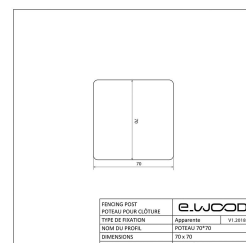

## POTEAU BOIS PIN SYLVESTRE CLASSE 4 BRUN - ANGLES ARRONDIS 70\*70\*LONG.DISPONIBLE

## Informations complémentaires

Fabrication	France
Titre court	POTEAU PIN SYLVESTRE BRUN - ANGLES ARRONDIS 70*70
Essence / Matière	Pin Sylvestre
Nom du profil	70*70 - Angles Arrondis
Nom Latin de l'essence	Pinus sylvestris
Epaisseur (en mm)	70
Origines des essences	Scandinavie et Russie
Largeur (en mm)	70
Qualité de bois	AB / Sawfalling
Type de pose	Sur support métallique
Ecocertification	FSC
Etat de surface	Raboté
Préservation	Classe 4
Finition extrémité	Coupe Equerre
Garanties de durabilité	10 ans
Finitions	Sans finition
Coloris	Brun
Catégorie parente du produit	Aménagement Extérieur
Sous catégorie produit	Clôture
Garanties de durabilité	OUI
Ep*Larg (mm)	70*70
Longueur (m)	2.40 - 4.20
Unité de vente	ml
Masse Volumique (en kg par m3)	520
Certification Préservation	OUI