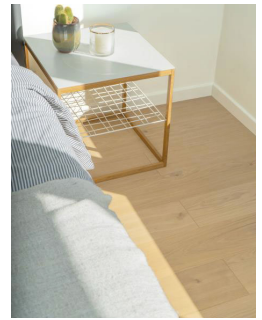

## Description

---

Parquet Chêne contrecollé pour revêtement de sol. Qualité Chêne Classic B. Compatible chauffage au sol. Utilisation résidentielle ou commerciale modérée. Produit 100% bois. Marquage CE (EN 14342 et 13489). Pose colle selon DTU 51.2 ou pose flottante (R&L) selon DTU 51.1. Lame de 9,5 mm d'épaisseur constitution 3 plis (Couche d'usure placage de 1,2mm contrecollé sur support HDF 3 et couche inférieure en déroulé de bouleau) x 165 mm de largeur. Bords finition chanfrein grain d'orge GO sur les 4 côtés. Finition vernis UV Mat. Assemblage rainure-languette 4 côtés. Pose flottante ou pose à coller en plein. Compatible plancher chauffant et rafraichissant (Pose collée selon DTU 51.2). Classement de résistance au feu : Dfl-s1 (Selon EN 13 501-1). Poids 6,37 kg/m<sup>2</sup>. Paquet de constitué de monolames de 1,20m. Paquet de 13 lames, soit 2,57 m<sup>2</sup> par carton.

## Informations complémentaires

Fabrication	Belgique
Fixation	Système clic
Titre court	PARQUET CONTRECOLLÉ CHÊNE VERNIS UV RIESLING - GO4 - CLIC 9,5*165*1200
Essence / Matière	Chêne
Nom du profil	9,5*165 - GO4 - CLIC
Nom Latin de l'essence	Quercus
Epaisseur (en mm)	9.5
Origines des essences	Belgique
Largeur (en mm)	165
Qualité de bois	Classic B
Type de pose	Flottante ou Collée en plein
Ecocertification	FSC
Etat de surface	Lisse
Préservation	Sans préservation
Finition extrémité	Rainure languette
Garanties de durabilité	10 ans
Finitions	Vernis UV
Coloris	Riesling
Catégorie parente du produit	Aménagement Intérieur
Sous catégorie produit	Parquet
Garanties de durabilité	OUI
Ep*Larg (mm)	9,5*165
Longueur (m)	1.20
Caratéristiques de la finition	Verni Mat Riesling
Unité de vente	m <sup>2</sup>