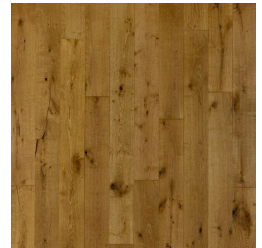

**PARQUET CONTRECOLLÉ EVASION CHÊNE HUILE UV MOLENE - GO2 -  
CLIC 14\*190\*1900**

## Description

---

Parquet Chêne contrecollé pour revêtement de sol. Qualité Chêne Classic-B, Chêne susceptible de présenter des noeuds, gerces et les fissures sont autorisés. L'aubier limité autorisée. Aubier teinté et fixé par la finition. Compatible chauffage au sol. Utilisation résidentielle ou commerciale modérée. Produit 100% bois. Marquage CE (EN 14342 et 13489). Pose colle selon DTU 51.2 ou pose flottante (R&L) selon DTU 51.1. Lame de 14 mm d'épaisseur constitution 2 plis (Couche d'usure placage de 3,0 mm contrecollé sur support multiplex 9mm) x 190 mm de largeur. Bords finition micro chanfrein grain d'orge GO 0,75 mm sur les 2 côtés long de la lame. Finition huilée UV. Assemblage par système clic. Pose flottante ou pose à coller en plein. Compatible plancher chauffant et rafraichissant (Pose collée selon DTU 51.2). Classement de résistance au feu : Dfl-s1 (Selon EN 13 501-1). Poids 8,30 kg/m<sup>2</sup>. Paquet de constitué de monolames de 1,90m. Paquet de 8 lames, soit 2,89 m<sup>2</sup> par carton.

## Informations complémentaires

Fabrication	Belgique
Fixation	Système clic
Titre court	PARQUET CONTRECOLLÉ CHÊNE HUILE UV MOLENE - GO2 - CLIC 14*190*1900
Essence / Matière	Chêne
Nom du profil	14*190 - GO2 - CLIC
Nom Latin de l'essence	Quercus
Epaisseur (en mm)	14
Origines des essences	Belgique
Largeur (en mm)	190
Qualité de bois	Classic B
Type de pose	Flottante ou Collée en plein
Ecocertification	FSC
Etat de surface	Structuré et Brossé
Préservation	Sans préservation
Finition extrémité	Rainure languette
Garanties de durabilité	25 ans
Finitions	Huile UV
Coloris	Molene
Catégorie parente du produit	Aménagement Intérieur
Sous catégorie produit	Parquet
Garanties de durabilité	OUI
Ep*Larg (mm)	14*190
Longueur (m)	1.90
Caratéristiques de la finition	Huilé Naturel
Unité de vente	m <sup>2</sup>