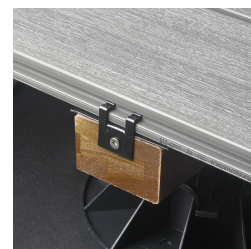

ACCESSOIRES TERRASSE INOX - CLIP EN 'F' START END. VISSAGE LATÉRAL POUR TERRASSE COMPOSITE FIBERDECK BOITE DE 30 CLIPS + VIS INOX A2. BESOIN : 2,5 CLIPS PAR ML POURTOUR CÔTÉ LONG. ENTRAXE LAMBOURDES 40 CM.

Description

Clips et vis Inox A2 (AISI304). Vis avec tête auto-foreuse bois/alu. Boîte de 30 clips : correspond à 12ml de pourtour de terrasse, avec lambourdes entraxe de 40cm.

Informations complémentaires

Fabrication	RPC
Titre court	ACCESSOIRES TERRASSE INOX - CLIP EN 'F' START END. VISSAGE LATÉRAL POUR TERRASSE COMPOSITE FIBERDECK BOITE DE 30 CLIPS + VIS INOX A2. BESOIN : 2,5 CLIPS PAR ML POURTOUR CÔTÉ LONG. ENTRAXE LAMBOURDES 40 CM.
Essence / Matière	Inox
Nom du profil	Clip en 'F' start end. Vissage latéral pour terrasse composite fiberdeck
Catégorie parente du produit	Aménagement Extérieur
Sous catégorie produit	Accessoires Terrasse
Longueur (m)	0.0108
Unité de vente	Piece
Avantages du Produit	<ul style="list-style-type: none">• Indispensable pour la pose de votre terrasse en composite Fiberdeck®
Logo Fournisseur	logo.cobra.png