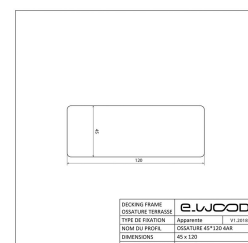

OSSATURE TERRASSE BOIS PIN SYLVESTRE CLASSE 4 BRUN - ANGLES ARRONDIS 45*120*LONG.DISPONIBLE

Description

Bois certifié issu de forêts de Scandinavie gérées durablement, le Pin Sylvestre, est durable en classe d'emploi 4 après traitement sous pression pour lui conférer une résistance minimale de 10 ans en extérieur et en contact avec l'eau.

Informations complémentaires

Fabrication	France
Titre court	OSSATURE TERRASSE PIN SYLVESTRE BRUN - ANGLES ARRONDIS 45*120
Essence / Matière	Pin Sylvestre
Nom du profil	45*120 - Angles Arrondis
Nom Latin de l'essence	Pinus sylvestris
Epaisseur (en mm)	45
Origines des essences	Scandinavie et Russie
Largeur (en mm)	120
Qualité de bois	AB / Sawfalling
Ecocertification	FSC
Etat de surface	Raboté
Préservation	Classe 4
Finition extrémité	Coupe Equerre
Garanties de durabilité	10 ans
Finitions	Sans finition
Coloris	Brun
Mise en oeuvre	Selon DTU 51-4
Catégorie parente du produit	Aménagement Extérieur
Sous catégorie produit	Ossature Terrasse
Garanties de durabilité	OUI
Ep*Larg (mm)	45*120
Longueur (m)	Selon dispo -
Unité de vente	ml
Masse Volumique (en kg par m3)	520
Certification Préservation	OUI