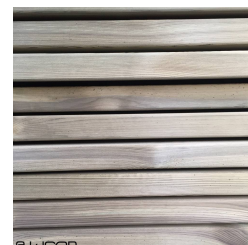

OSSATURE TERRASSE BOIS PIN SYLVESTRE CLASSE 4 BRUN - ANGLES ARRONDIS 45*120*LONG.DISPONIBLE

Description

Bois certifié issu de forêts de Scandinavie gérées durablement, le Pin Sylvestre, est durable en classe d'emploi 4 après traitement sous pression pour lui conférer une résistance minimale de 10 ans en extérieur et en contact avec l'eau.

Informations complémentaires

Fabrication	France
Titre court	OSSATURE TERRASSE PIN SYLVESTRE BRUN - ANGLES ARRONDIS 45*120
Essence / Matière	Pin Sylvestre
Nom du profil	45*120 - Angles Arrondis
Nom Latin de l'essence	Pinus sylvestris
Epaisseur (en mm)	45
Origines des essences	Scandinavie et Russie
Largeur (en mm)	120
Qualité de bois	AB / Sawfalling
Ecocertification	FSC
Etat de surface	Raboté
Préservation	Classe 4
Finition extrémité	Coupe Equerre
Garanties de durabilité	10 ans
Finitions	Sans finition
Coloris	Brun
Mise en oeuvre	Selon DTU 51-4
Catégorie parente du produit	Aménagement Extérieur
Sous catégorie produit	Ossature Terrasse
Garanties de durabilité	OUI
Ep*Larg (mm)	45*120
Longueur (m)	Selon dispo -
Unité de vente	ml
Masse Volumique (en kg par m3)	520
Certification Préservation	OUI