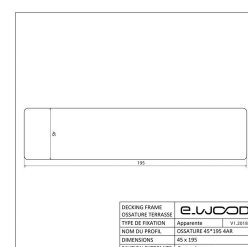

OSSATURE TERRASSE BOIS PIN SYLVESTRE CLASSE 4 BRUN - ANGLES ARRONDIS 45*195*LONG.DISPONIBLE

e.WOOD

Description

Bois certifié issu de forêts de Scandinavie gérées durablement, le Pin Sylvestre, est durable en classe d'emploi 4 après traitement sous pression pour lui conférer une résistance minimale de 10 ans en extérieur et en contact avec l'eau.

Informations complémentaires

Fabrication	France
Titre court	OSSATURE TERRASSE PIN SYLVESTRE BRUN - ANGLES ARRONDIS 45*195
Essence / Matière	Pin Sylvestre
Nom du profil	45*195 - Angles Arrondis
Nom Latin de l'essence	Pinus sylvestris
Epaisseur (en mm)	45
Origines des essences	Scandinavie et Russie
Largeur (en mm)	195
Qualité de bois	AB / Sawfalling
Ecocertification	FSC
Etat de surface	Raboté
Préservation	Classe 4
Finition extrémité	Coupe Equerre
Garanties de durabilité	10 ans
Finitions	Sans finition
Coloris	Brun
Mise en oeuvre	Selon DTU 51-4
Catégorie parente du produit	Aménagement Extérieur
Sous catégorie produit	Ossature Terrasse
Garanties de durabilité	OUI
Ep*Larg (mm)	45*195
Longueur (m)	Selon dispo -
Unité de vente	ml
Masse Volumique (en kg par m3)	520
Certification Préservation	OUI