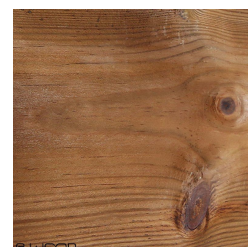

OSSATURE TERRASSE BOIS PIN SYLVESTRE CLASSE 4 BRUN - ANGLES ARRONDIS 45*195*LONG.DISPONIBLE

e.WOOD

Description

Bois certifié issu de forêts de Scandinavie gérées durablement, le Pin Sylvestre, est durable en classe d'emploi 4 après traitement sous pression pour lui conférer une résistance minimale de 10 ans en extérieur et en contact avec l'eau.

Informations complémentaires

Fabrication	France
Titre court	OSSATURE TERRASSE PIN SYLVESTRE BRUN - ANGLES ARRONDIS 45*195
Essence / Matière	Pin Sylvestre
Nom du profil	45*195 - Angles Arrondis
Nom Latin de l'essence	Pinus sylvestris
Epaisseur (en mm)	45
Origines des essences	Scandinavie et Russie
Largeur (en mm)	195
Qualité de bois	AB / Sawfalling
Ecocertification	FSC
Etat de surface	Raboté
Préservation	Classe 4
Finition extrémité	Coupe Equerre
Garanties de durabilité	10 ans
Finitions	Sans finition
Coloris	Brun
Mise en oeuvre	Selon DTU 51-4
Catégorie parente du produit	Aménagement Extérieur
Sous catégorie produit	Ossature Terrasse
Garanties de durabilité	OUI
Ep*Larg (mm)	45*195
Longueur (m)	Selon dispo -
Unité de vente	ml
Masse Volumique (en kg par m3)	520
Certification Préservation	OUI