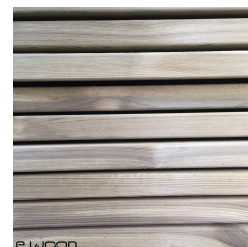

OSSATURE TERRASSE BOIS PIN SYLVESTRE CLASSE 4 BRUN - ANGLES ARRONDIS 45*195*LONG.DISPONIBLE

e.WOOD

Description

Bois certifié issu de forêts de Scandinavie gérées durablement, le Pin Sylvestre, est durable en classe d'emploi 4 après traitement sous pression pour lui conférer une résistance minimale de 10 ans en extérieur et en contact avec l'eau.

Informations complémentaires

Fabrication	France
Titre court	OSSATURE TERRASSE PIN SYLVESTRE BRUN - ANGLES ARRONDIS 45*195
Essence / Matière	Pin Sylvestre
Nom du profil	45*195 - Angles Arrondis
Nom Latin de l'essence	Pinus sylvestris
Epaisseur (en mm)	45
Origines des essences	Scandinavie et Russie
Largeur (en mm)	195
Qualité de bois	AB / Sawfalling
Ecocertification	FSC
Etat de surface	Raboté
Préservation	Classe 4
Finition extrémité	Coupe Equerre
Garanties de durabilité	10 ans
Finitions	Sans finition
Coloris	Brun
Mise en oeuvre	Selon DTU 51-4
Catégorie parente du produit	Aménagement Extérieur
Sous catégorie produit	Ossature Terrasse
Garanties de durabilité	OUI
Ep*Larg (mm)	45*195
Longueur (m)	Selon dispo -
Unité de vente	ml
Masse Volumique (en kg par m3)	520
Certification Préservation	OUI