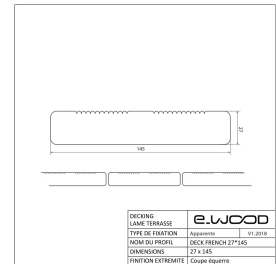

## TERRASSE BOIS PIN SYLVESTRE CLASSE 4 BRUN - 1 FACE RAINURÉE 1 FACE LISSE 27\*145\*LONG.DISPONIBLE

## Informations complémentaires

Fabrication	France
Essence / Matière	Pin Sylvestre
Nom du profil	27*145 - 1 face Rainurée / 1 Face Lisse
Nom Latin de l'essence	Pinus sylvestris
Epaisseur (en mm)	27
Origines des essences	Scandinavie et Russie
Largeur (en mm)	145
Qualité de bois	AB / Sawfalling
Type de pose	Sur lambourdes
Ecocertification	PEFC
Etat de surface	Raboté
Préservation	Classe 4
Finition extrémité	Coupe Equerre
Garanties de durabilité	10 ans
Finitions	Sans finition
Coloris	Brun
Mise en oeuvre	Selon DTU 51-4
Catégorie parente du produit	Aménagement Extérieur
Sous catégorie produit	Terrasse
Garanties de durabilité Picto	picto_garantie_durabilite_10ans.png
Ep*Larg (mm)	27*145
Longueur (m)	Selon dispo -
Longueur (en m)	3.00
Libellé Espacement entre les lames	Espacement entre lames en mm
Espacement entre les lames par défaut (mm)	5
Surface du produit en m <sup>2</sup>	0.45