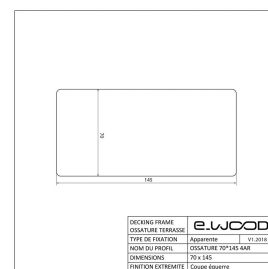

OSSATURE TERRASSE BOIS PIN SYLVESTRE CLASSE 4 BRUN - ANGLES ARRONDIS 70*145*LONG.DISPONIBLE