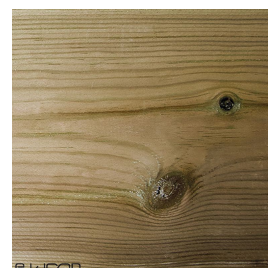

OSSATURE TERRASSE BOIS PIN SYLVESTRE CLASSE 4 BRUN - ANGLES ARRONDIS 70*145*LONG.DISPONIBLE

Description

Bois certifié issu de forêts de Scandinavie gérées durablement, le Pin Sylvestre, est durable en classe d'emploi 4 après traitement sous pression pour lui conférer une résistance minimale de 10 ans en extérieur et en contact avec l'eau.

Informations complémentaires

Fabrication	France
Essence / Matière	Pin Sylvestre
Nom du profil	70*145 - Angles Arrondis
Nom Latin de l'essence	Pinus sylvestris
Epaisseur (en mm)	70
Origines des essences	Scandinavie et Russie
Largeur (en mm)	145
Qualité de bois	AB / Sawfalling
Ecocertification	PEFC
Etat de surface	Raboté
Préservation	Classe 4
Finition extrémité	Coupe Equerre
Garanties de durabilité	10 ans
Finitions	Sans finition
Coloris	Brun
Mise en oeuvre	Selon DTU 51-4
Catégorie parente du produit	Aménagement Extérieur
Sous catégorie produit	Ossature Terrasse
Garanties de durabilité Picto	picto_garantie_durabilite_10ans.png
Ep*Larg (mm)	70*145
Longueur (m)	Selon dispo -
Longueur (en m)	3.00
Surface du produit en m ²	0.435
Unité de vente	ml
Libellé unité de vente	Quantité en Mètres Linéaires
Masse Volumique (en kg par m ³)	550