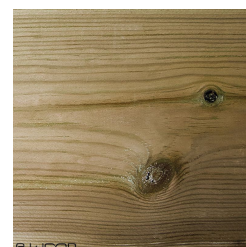

OSSATURE TERRASSE BOIS PIN SYLVESTRE CLASSE 4 BRUN - ANGLES ARRONDIS 70*195*LONG.DISPONIBLE

Description

Bois certifié issu de forêts de Scandinavie gérées durablement, le Pin Sylvestre, est durable en classe d'emploi 4 après traitement sous pression pour lui conférer une résistance minimale de 10 ans en extérieur et en contact avec l'eau.

Informations complémentaires

Fabrication	France
Titre court	OSSATURE TERRASSE PIN SYLVESTRE BRUN - ANGLES ARRONDIS 70*195
Essence / Matière	Pin Sylvestre
Nom du profil	70*195 - Angles Arrondis
Nom Latin de l'essence	Pinus sylvestris
Epaisseur (en mm)	70
Origines des essences	Scandinavie et Russie
Largeur (en mm)	195
Qualité de bois	AB / Sawfalling
Ecocertification	FSC
Etat de surface	Raboté
Préservation	Classe 4
Finition extrémité	Coupe Equerre
Garanties de durabilité	10 ans
Finitions	Sans finition
Coloris	Brun
Mise en oeuvre	Selon DTU 51-4
Catégorie parente du produit	Aménagement Extérieur
Sous catégorie produit	Ossature Terrasse
Garanties de durabilité	OUI
Ep*Larg (mm)	70*195
Longueur (m)	Selon dispo -
Unité de vente	ml
Masse Volumique (en kg par m3)	520
Certification Préservation	OUI