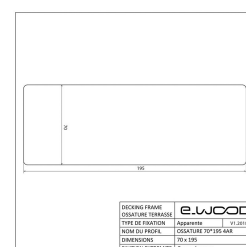

OSSATURE TERRASSE BOIS PIN SYLVESTRE CLASSE 4 BRUN - ANGLES ARRONDIS 70*195*LONG.DISPONIBLE

Description

Bois certifié issu de forêts de Scandinavie gérées durablement, le Pin Sylvestre, est durable en classe d'emploi 4 après traitement sous pression pour lui conférer une résistance minimale de 10 ans en extérieur et en contact avec l'eau.

Informations complémentaires

Fabrication	France
Titre court	OSSATURE TERRASSE PIN SYLVESTRE BRUN - ANGLES ARRONDIS 70*195
Essence / Matière	Pin Sylvestre
Nom du profil	70*195 - Angles Arrondis
Nom Latin de l'essence	Pinus sylvestris
Epaisseur (en mm)	70
Origines des essences	Scandinavie et Russie
Largeur (en mm)	195
Qualité de bois	AB / Sawfalling
Ecocertification	FSC
Etat de surface	Raboté
Préservation	Classe 4
Finition extrémité	Coupe Equerre
Garanties de durabilité	10 ans
Finitions	Sans finition
Coloris	Brun
Mise en oeuvre	Selon DTU 51-4
Catégorie parente du produit	Aménagement Extérieur
Sous catégorie produit	Ossature Terrasse
Garanties de durabilité	OUI
Ep*Larg (mm)	70*195
Longueur (m)	Selon dispo -
Unité de vente	ml
Masse Volumique (en kg par m3)	520
Certification Préservation	OUI