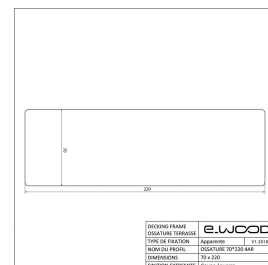

OSSATURE TERRASSE BOIS PIN SYLVESTRE CLASSE 4 BRUN - ANGLES ARRONDIS 70*220*LONG.DISPONIBLE

e.WOOD

Description

Bois certifié issu de forêts de Scandinavie gérées durablement, le Pin Sylvestre, est durable en classe d'emploi 4 après traitement sous pression pour lui conférer une résistance minimale de 10 ans en extérieur et en contact avec l'eau.

Informations complémentaires

Fabrication	France
Essence / Matière	Pin Sylvestre
Nom du profil	70*220 - Angles Arrondis
Nom Latin de l'essence	Pinus sylvestris
Epaisseur (en mm)	70
Origines des essences	Scandinavie et Russie
Largeur (en mm)	220
Qualité de bois	AB / Sawfalling
Ecocertification	PEFC
Etat de surface	Raboté
Préservation	Classe 4
Finition extrémité	Coupe Equerre
Garanties de durabilité	10 ans
Finitions	Sans finition
Coloris	Brun
Mise en oeuvre	Selon DTU 51-4
Catégorie parente du produit	Aménagement Extérieur
Sous catégorie produit	Ossature Terrasse
Garanties de durabilité Picto	picto_garantie_durabilite_10ans.png
Ep*Larg (mm)	70*220
Longueur (m)	Selon dispo -
Longueur (en m)	3.00
Surface du produit en m ²	0.66
Unité de vente	ml
Libellé unité de vente	Quantité en Mètres Linéaires
Masse Volumique (en kg par m ³)	550