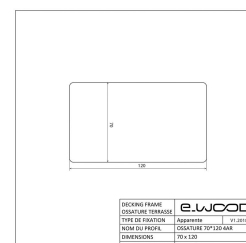

OSSATURE TERRASSE BOIS PIN SYLVESTRE CLASSE 4 VERT - ANGLES ARRONDIS 70*120*LONG.DISPONIBLE

Description

Bois certifié issu de forêts de Scandinavie gérées durablement, le Pin Sylvestre, est durable en classe d'emploi 4 après traitement sous pression pour lui conférer une résistance minimale de 10 ans en extérieur et en contact avec l'eau.

Informations complémentaires

Fabrication	France
Titre court	OSSATURE TERRASSE PIN SYLVESTRE VERT - ANGLES ARRONDIS 70*120
Essence / Matière	Pin Sylvestre
Nom du profil	70*120 - Angles Arrondis
Nom Latin de l'essence	Pinus sylvestris
Epaisseur (en mm)	70
Origines des essences	Scandinavie et Russie
Largeur (en mm)	120
Qualité de bois	AB / Sawfalling
Ecocertification	FSC
Etat de surface	Raboté
Préservation	Classe 4
Finition extrémité	Coupe Equerre
Garanties de durabilité	10 ans
Finitions	Sans finition
Coloris	Vert
Mise en oeuvre	Selon DTU 51-4
Catégorie parente du produit	Aménagement Extérieur
Sous catégorie produit	Ossature Terrasse
Garanties de durabilité	OUI
Ep*Larg (mm)	70*120
Longueur (m)	Selon dispo -
Unité de vente	ml
Masse Volumique (en kg par m3)	520
Certification Préservation	OUI