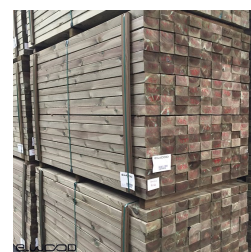

OSSATURE TERRASSE BOIS PIN SYLVESTRE CLASSE 4 VERT - ANGLES ARRONDIS 70*120*LONG.DISPONIBLE

Description

Bois certifié issu de forêts de Scandinavie gérées durablement, le Pin Sylvestre, est durable en classe d'emploi 4 après traitement sous pression pour lui conférer une résistance minimale de 10 ans en extérieur et en contact avec l'eau.

Informations complémentaires

Fabrication	France
Titre court	OSSATURE TERRASSE PIN SYLVESTRE VERT - ANGLES ARRONDIS 70*120
Essence / Matière	Pin Sylvestre
Nom du profil	70*120 - Angles Arrondis
Nom Latin de l'essence	Pinus sylvestris
Epaisseur (en mm)	70
Origines des essences	Scandinavie et Russie
Largeur (en mm)	120
Qualité de bois	AB / Sawfalling
Ecocertification	FSC
Etat de surface	Raboté
Préservation	Classe 4
Finition extrémité	Coupe Equerre
Garanties de durabilité	10 ans
Finitions	Sans finition
Coloris	Vert
Mise en oeuvre	Selon DTU 51-4
Catégorie parente du produit	Aménagement Extérieur
Sous catégorie produit	Ossature Terrasse
Garanties de durabilité	OUI
Ep*Larg (mm)	70*120
Longueur (m)	Selon dispo -
Unité de vente	ml
Masse Volumique (en kg par m3)	520
Certification Préservation	OUI