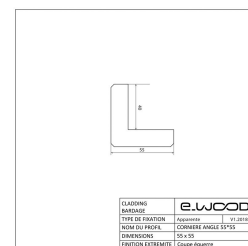

**ACCESSOIRES BARDAGE BOIS EPICÉA CLASSE 3.1 GRIS PATINE -
CORNIERE ANGLE 55*55*3000**

Description

Profilés de finition indispensables pour une mise en œuvre soignée du bardage, en respectant les préconisations du DTU 41.2. Le soin apporté à la sélection des bois, l'usinage, et la qualité du traitement, fait de ces accessoires l'atout maître d'une réalisation de qualité, durable, et élégante. Ils bénéficient tout comme le bardage d'une garantie de 10 ans sur la préservation. Pour bénéficier de cette garantie il convient de retraiter les coupes avec le traitement des coupes proposé sur le site E-Wood.

Informations complémentaires

Fabrication	France
Titre court	ACCESSOIRES BARDAGE EPICÉA GRIS PATINE - CORNIERE ANGLE 55*55*3000
Essence / Matière	Epicéa
Nom du profil	Corniere Angle
Nom Latin de l'essence	Picea Abies
Epaisseur (en mm)	55
Origines des essences	Scandinavie et Russie
Largeur (en mm)	55
Qualité de bois	AB / Sawfalling
Ecocertification	PEFC
Etat de surface	Raboté
Préservation	Classe 3.1
Finition extrémité	Coupe Equerre
Garanties de durabilité	10 ans
Finitions	Sans finition
Coloris	Gris Patine
Mise en oeuvre	Selon DTU 41-2
Catégorie parente du produit	Façade
Sous catégorie produit	Accessoires Bardage
Garanties de durabilité	OUI
Ep*Larg (mm)	55*55
Longueur (m)	3.00
Unité de vente	Piece
Masse Volumique (en kg par m3)	460