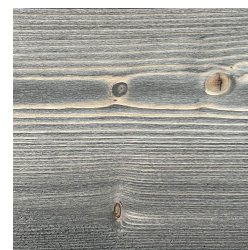

**ACCESSOIRES BARDAGE BOIS EPICÉA CLASSE 3.1 GRIS PATINE -
CORNIERE ANGLE 55*55*3000**

Description

Profilés de finition indispensables pour une mise en œuvre soignée du bardage, en respectant les préconisations du DTU 41.2. Le soin apporté à la sélection des bois, l'usinage, et la qualité du traitement, fait de ces accessoires l'atout maître d'une réalisation de qualité, durable, et élégante. Ils bénéficient tout comme le bardage d'une garantie de 10 ans sur la préservation. Pour bénéficier de cette garantie il convient de retraiter les coupes avec le traitement des coupes proposé sur le site E-Wood.

Informations complémentaires

Fabrication	France
Titre court	ACCESSOIRES BARDAGE EPICÉA GRIS PATINE - CORNIERE ANGLE 55*55*3000
Essence / Matière	Epicéa
Nom du profil	Corniere Angle
Nom Latin de l'essence	Picea Abies
Epaisseur (en mm)	55
Origines des essences	Scandinavie et Russie
Largeur (en mm)	55
Qualité de bois	AB / Sawfalling
Ecocertification	PEFC
Etat de surface	Raboté
Préservation	Classe 3.1
Finition extrémité	Coupe Equerre
Garanties de durabilité	10 ans
Finitions	Sans finition
Coloris	Gris Patine
Mise en oeuvre	Selon DTU 41-2
Catégorie parente du produit	Façade
Sous catégorie produit	Accessoires Bardage
Garanties de durabilité	OUI
Ep*Larg (mm)	55*55
Longueur (m)	3.00
Unité de vente	Piece
Masse Volumique (en kg par m3)	460