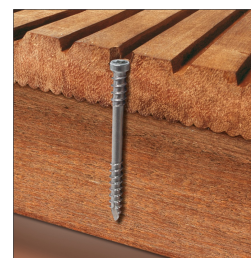

**INOX A4 - VIS TERRASSE EN BOIS DURS 6 X 60 MM FILETAGE DE  
FIXATION TÊTE RÉDUITE CYLINDRIQUE T25 POINTE CUT INOX A4  
SPAX® BOITE DE 100 VIS.**

## Description

Vis SPAX spéciale terrasse bois durs, Filetage de fixation (vis avec double filetage), Tête fraisée bombée, empreinte T-STAR plus T25, Acier inoxydable inoxydable A4. Permet de fixer le bardage de façon durable et soignée. Excellente résistance à l'arrachement.

## Informations complémentaires

Fabrication	Allemagne
Titre court	INOX A4 - VIS TERRASSE EN BOIS DURS 6 X 60 MM FILETAGE DE FIXATION TÊTE RÉDUITE CYLINDRIQUE T25 POINTE CUT INOX A4 SPAX® BOITE DE 100 VIS.
Essence / Matière	Inox A4
Nom du profil	Vis terrasse en bois durs 6 x 60 mm Filetage de fixation Tête réduite cylindrique T25 Pointe CUT Inox A4 SPAX®
Mise en oeuvre	Selon DTU 51-4
Catégorie parente du produit	Aménagement Extérieur
Sous catégorie produit	Accessoires Terrasse
Longueur (m)	0.06
Unité de vente	Boite
Avantages du Produit	<ul style="list-style-type: none"><li>• Inox Qualité A4, résiste à la corrosion, idéal pour bois extérieurs taniques et environnements agressifs. Spécial milieux marins.</li><li>• Tête de vis <math>\varnothing</math> 7. Tête de vis cylindrique, la tête se noie dans le bois et contribue à une finition soignée.</li><li>• Vis à double filetage ondulé SPAX jusqu'à la pointe pour un vissage rapide et sûr. Offre une excellente résistance à l'arrachement.</li><li>• Pointe "CUT" réduit efficacement l'effet de fendillement. Fil revêtu d'un revêtement anti-friction.</li><li>• Empreinte de vis "T-Star plus" T25. Offre un logement optimal de l'embout et un meilleur guidage, pour un vissage de précision.</li><li>• Pour un usage en milieu air salin, préférez une vis Inox A4.</li></ul>
Domaine d'emploi	Vis de fixation pour terrasse bois durs et exotiques
Logo Fournisseur	spax_logo.jpg