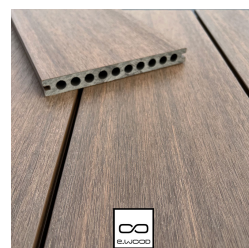

Terrasse Bois Composite

Description

Lame de terrasse en composite 100% recyclable et écologique. Proposé en différentes compositions, textures et coloris, qui imitent à s'y méprendre la fibre du bois, pour un rendu visuel naturel et chaleureux.

Informations complémentaires

Essence / Matière	Composite
Origines des essences	Asie
Sous catégorie produit	Terrasse
Sous catégorie texte	Terrasse
Unité de vente	Pièce
Domaine d'emploi	Lames de platelage en Composite pour terrasses et aménagements extérieurs extrêmement durables.

Product Options

Etat de surface:	Aspect vieux bois et Brossé
	Structuré et Brossé
Nom du profil:	23*138 - Clip
	23*138 - a visser
	23*210 - Clip
Longueur (m):	4.00
	3.00
Type de pose:	Clipsée sur lambourdes
	Vissée sur lambourdes
Coloris:	Ton Bois Wengé
	Gris Light
	Gris Dark
	Gris Graphite
	Ton Bois Ipe
	Gris Lunar
	Ton Bois Teak
Ep*Larg (mm):	23*138
	23*210
Finitions:	Sans finition
Qualité de bois:	Composite plein
	Composite alvéolaire