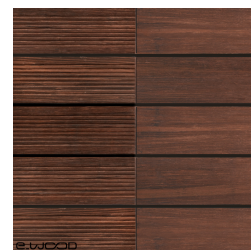

## Terrasse Bois en Bamboo Thermo

## Description

---

Lame de terrasse en bambou thermo traité et comprimé en haute densité, 100% écologique. Ce matériau offre d'incroyables caractéristiques mécaniques. Il a été mis au point et breveté pour résoudre les problèmes classiques de stabilité et de durabilité en extérieur. Proposé en coloris huilé brun, dans une texture finement brossée qui imite à s'y méprendre la fibre du bois, pour un rendu visuel naturel et chaleureux. Produit extrêmement dense et résistant, qui prendra une teinte argentée avec le temps.

## Informations complémentaires

---

Essence / Matière	Bamboo Thermo
Origines des essences	Asie
Sous catégorie produit	Terrasse
Sous catégorie texte	Terrasse
Unité de vente	Pièce
Domaine d'emploi	Lames de platelage en Bamboo Thermo traité pour de terrasses et aménagements extérieurs extrêmement durables. Convient pour un usage résidentiel ou commercial.

## Product Options

---

Préservation:	Classe 4
Etat de surface:	Raboté
Nom du profil:	18*155 - Clip
	18*139 - Clip
	20*137 - X-treme® Clip
	18*70 - Clip
	18*103 - Clip
Longueur (m):	1.85
	2.25
Type de pose:	Sur lambourdes
Coloris:	Brun Intense + finition huilé
	Caramel Clear + finition huilé
	Thermo
Ep*Larg (mm):	18*155
	18*139
	20*137
	18*70
	18*103
Finitions:	Sans finition