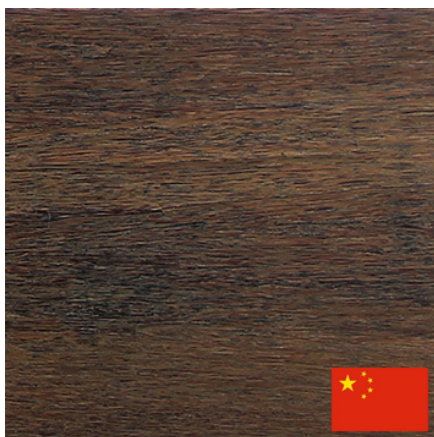

## Terrasse Bois en Bamboo Thermo

## Description

---

Lame de terrasse en bambou thermo traité et comprimé en haute densité, 100% écologique. Ce matériau offre d'incroyables caractéristiques mécaniques. Il a été mis au point et breveté pour résoudre les problèmes classiques de stabilité et de durabilité en extérieur. Proposé en coloris huilé brun, dans une texture finement brossée qui imite à s'y méprendre la fibre du bois, pour un rendu visuel naturel et chaleureux. Produit extrêmement dense et résistant, qui prendra une teinte argentée avec le temps.