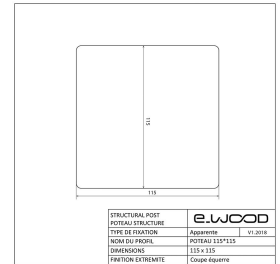

## POTEAU BOIS PIN SYLVESTRE CLASSE 4 VERT - ANGLES ARRONDIS 115\*115\*3000

## Informations complémentaires

Fabrication	France
Essence / Matière	Pin Sylvestre
Nom du profil	115*115 - Angles Arrondis
Nom Latin de l'essence	Pinus sylvestris
Epaisseur (en mm)	115
Origines des essences	Scandinavie et Russie
Largeur (en mm)	115
Qualité de bois	AB / Sawfalling
Type de pose	Sur support métallique
Ecocertification	PEFC
Etat de surface	Raboté
Préservation	Classe 4
Finition extrémité	Coupe Equerre
Garanties de durabilité	10 ans
Finitions	Sans finition
Coloris	Vert
Catégorie parente du produit	Aménagement Extérieur
Sous catégorie produit	Poteau
Garanties de durabilité Picto	picto_garantie_durabilite_10ans.png
Ep*Larg (mm)	115*115
Longueur (m)	3.00
Longueur (en m)	3.00
Surface du produit en m <sup>2</sup>	0.345
Unité de vente	ml
Libellé unité de vente	Quantité en Mètres Linéaires