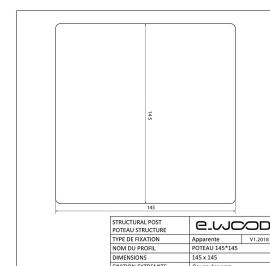

POTEAU BOIS PIN SYLVESTRE CLASSE 4 VERT - ANGLES ARRONDIS 145*145*3000

Description

Bois certifié issu de forêts de Scandinavie gérées durablement, le Pin Sylvestre, de couleur brun crème clair à brun rouge, présente un fil droit, et un grain nettement veiné. Il est considéré comme durable en classe d'emploi 4 après traitement sous pression pour lui conférer une résistance minimale de 10 ans aux attaques d'insectes xylophages et aux champignons.

Informations complémentaires

Fabrication	France
Essence / Matière	Pin Sylvestre
Nom du profil	145*145 - Angles Arrondis
Nom Latin de l'essence	Pinus sylvestris
Epaisseur (en mm)	145
Origines des essences	Scandinavie et Russie
Largeur (en mm)	145
Qualité de bois	AB / Sawfalling
Type de pose	Sur support métallique
Ecocertification	PEFC
Etat de surface	Raboté
Préservation	Classe 4
Finition extrémité	Coupe Equerre
Garanties de durabilité	10 ans
Finitions	Sans finition
Coloris	Vert
Catégorie parente du produit	Aménagement Extérieur
Sous catégorie produit	Poteau
Garanties de durabilité Picto	picto_garantie_durabilite_10ans.png
Ep*Larg (mm)	145*145
Longueur (m)	3.00
Longueur (en m)	3.00
Surface du produit en m ²	0.435
Unité de vente	ml
Libellé unité de vente	Quantité en Mètres Linéaires