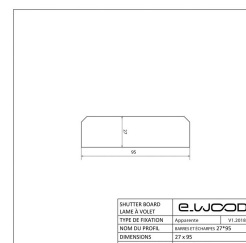

BARRE À VOLET BOIS EPICÉA NATUREL - 2 ANGLES CHANFREINÉS 27*95*LONG.DISPONIBLE

e.WOOD

Informations complémentaires

Fabrication	France
Titre court	BARRE À VOLET EPICÉA NATUREL - 2 ANGLES CHANFREINÉS 27*95
Essence / Matière	Epicéa
Nom du profil	27*95 - 2 angles chanfreinés
Nom Latin de l'essence	Picea Abies
Epaisseur (en mm)	27
Origines des essences	Scandinavie et Russie
Largeur (en mm)	95
Qualité de bois	AB / Sawfalling
Ecocertification	PEFC
Etat de surface	Raboté
Préservation	Sans préservation
Finition extrémité	Coupe Equerre
Finitions	Sans finition
Coloris	Naturel
Catégorie parente du produit	Façade
Sous catégorie produit	Lame à Volet
Ep*Larg (mm)	27*95
Longueur (m)	SELON DISPONIBILITE -
Libellé Espacement entre les lames	espacement entre lames en mm en projection verticale
Unité de vente	ml
Permet de gérer l'ordre des produits	3
Masse Volumique (en kg par m3)	460
Avantages du Produit	<ul style="list-style-type: none">• Barre écharpe au rabotage soigné, avec deux angles chanfreinés pour un finition parfaite.

Domaine d'emploi

Barre écharpe en Epicéa scandinave pour fabrication de volets traditionnels.