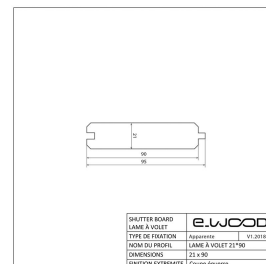

LAME À VOLET BOIS EPICÉA NATUREL - ANGLES CHANFREINÉS 21*90*LONG.DISPONIBLE

e.WOOD

Informations complémentaires

Fabrication	France
Essence / Matière	Epicéa
Nom du profil	21*90 - Angles Chanfreinés
Nom Latin de l'essence	Picea Abies
Epaisseur (en mm)	21
Origines des essences	Scandinavie et Russie
Largeur (en mm)	90
Qualité de bois	AB / Sawfalling
Ecocertification	PEFC
Etat de surface	Raboté
Préservation	Sans préservation
Finition extrémité	Coupe Equerre
Finitions	Sans finition
Coloris	Naturel
Catégorie parente du produit	Façade
Sous catégorie produit	Lame à Volet
Ep*Larg (mm)	21*90
Longueur (m)	SELON DISPONIBILITE -
Longueur (en m)	2.40
Surface du produit en m ²	0.216
Unité de vente	m ²
Libellé unité de vente	Surface en M2
Nombre de pièce minimum commandable si décolisable	6
Minimum de commande prix détail	1.3
Minimum de commande prix palette	57.02

Minimum de commande	57.02
Prix de l'unité au détail	41.47
Prix de l'unité en palette	36.06
Permet de gérer l'ordre des produits	1
Masse Volumique (en kg par m3)	460
Ecocertification PEFC ou FSC Picto	picto_pefc.png
Fabriqué en France (Picto)	picto_fabricationfrance.png
Avantages du Produit	<ul style="list-style-type: none"> • Lame à volet au rabotage soigné, avec deux angles chanfreinés pour un finition parfaite.
Domaine d'emploi	Lame à volet en Epicéa scandinave pour fabrication de volets traditionnels.