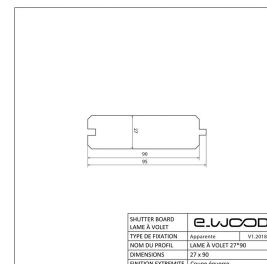

LAME À VOLET BOIS EPICÉA NATUREL - ANGLES CHANFREINÉS 27*90*LONG.DISPONIBLE

e.WOOD

Informations complémentaires

Fabrication	France
Essence / Matière	Epicéa
Nom du profil	27*90 - Angles Chanfreinés
Nom Latin de l'essence	Picea Abies
Epaisseur (en mm)	27
Origines des essences	Scandinavie et Russie
Largeur (en mm)	90
Qualité de bois	AB / Sawfalling
Ecocertification	PEFC
Etat de surface	Raboté
Préservation	Sans préservation
Finition extrémité	Coupe Equerre
Finitions	Sans finition
Coloris	Naturel
Catégorie parente du produit	Façade
Sous catégorie produit	Lame à Volet
Ep*Larg (mm)	27*90
Longueur (m)	SELON DISPONIBILITE -
Longueur (en m)	2.40
Surface du produit en m ²	0.216
Unité de vente	m ²
Libellé unité de vente	Surface en M2
Nombre de pièce minimum commandable si décolisable	5
Minimum de commande prix détail	1.08
Minimum de commande prix palette	47.52

Minimum de commande	47.52
Prix de l'unité au détail	50.01
Prix de l'unité en palette	43.49
Permet de gérer l'ordre des produits	3
Masse Volumique (en kg par m3)	460
Ecocertification PEFC ou FSC Picto	picto_pefc.png
Fabriqué en France (Picto)	picto_fabricationfrance.png
Avantages du Produit	<ul style="list-style-type: none"> • Lame à volet au rabotage soigné, avec deux angles chanfreinés pour un finition parfaite.
Domaine d'emploi	Lame à volet en Epicéa scandinave pour fabrication de volets traditionnels.