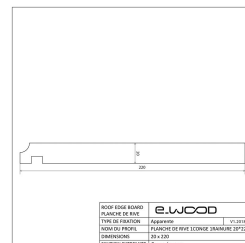

PLANCHE DE RIVE BOIS EPICÉA NATUREL - 1 CONGÉ 1 RAINURE 20*220*LONG.DISPONIBLE

e.WOOD