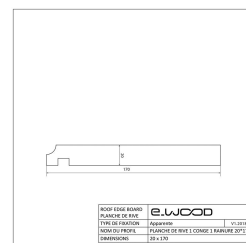

PLANCHE DE RIVE BOIS EPICÉA NATUREL - 1 CONGÉ 1 RAINURE 20*170*LONG.DISPONIBLE

e.WOOD