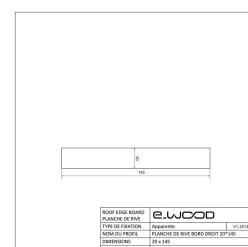

PLANCHE DE RIVE BOIS EPICÉA NATUREL - BORD DROIT 20*145*LONG.DISPONIBLE

e.WOOD

Informations complémentaires

Fabrication	France
Fixation	Apparente
Titre court	PLANCHE DE RIVE EPICÉA NATUREL - BORD DROIT 20*145
Essence / Matière	Epicéa
Nom du profil	Bord Droit
Nom Latin de l'essence	Picea Abies
Epaisseur (en mm)	20
Origines des essences	Scandinavie et Russie
Largeur (en mm)	145
Qualité de bois	AB / Sawfalling
Ecocertification	PEFC
Etat de surface	Raboté
Préservation	Sans préservation
Finition extrémité	Coupe Equerre
Finitions	Sans finition
Coloris	Naturel
Catégorie parente du produit	Façade
Sous catégorie produit	Planche de Rive
Ep*Larg (mm)	20*145
Longueur (m)	SELON DISPONIBILITE -
Libellé Espacement entre les lames	espacement entre lames en mm en projection verticale
Unité de vente	ml
Permet de gérer l'ordre des produits	1
Masse Volumique (en kg par m3)	460