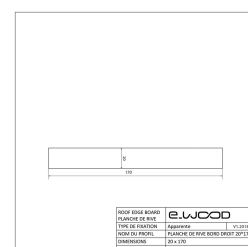

PLANCHE DE RIVE BOIS EPICÉA NATUREL - BORD DROIT  
20\*170\*LONG.DISPONIBLE

e.WOOD

## Informations complémentaires

Fabrication	France
Fixation	Apparente
Titre court	PLANCHE DE RIVE EPICÉA NATUREL - BORD DROIT 20*170
Essence / Matière	Epicéa
Nom du profil	Bord Droit
Nom Latin de l'essence	Picea Abies
Epaisseur (en mm)	20
Origines des essences	Scandinavie et Russie
Largeur (en mm)	170
Qualité de bois	AB / Sawfalling
Ecocertification	PEFC
Etat de surface	Raboté
Préservation	Sans préservation
Finition extrémité	Coupe Equerre
Finitions	Sans finition
Coloris	Naturel
Catégorie parente du produit	Façade
Sous catégorie produit	Planche de Rive
Ep*Larg (mm)	20*170
Longueur (m)	SELON DISPONIBILITE -
Libellé Espacement entre les lames	espacement entre lames en mm en projection verticale
Unité de vente	ml
Permet de gérer l'ordre des produits	2
Masse Volumique (en kg par m3)	460