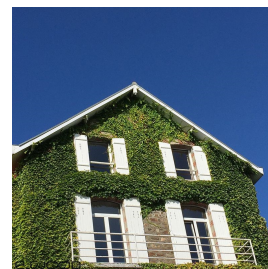

## PLANCHE DE RIVE BOIS EPICÉA NATUREL - BORD DROIT 20\*195\*LONG.DISPONIBLE CERTIFIE PEFC 100%

e.WOOD

## Informations complémentaires

Fabrication	France
Essence / Matière	Epicéa
Nom du profil	Bord Droit
Nom Latin de l'essence	Picea Abies
Epaisseur (en mm)	20
Origines des essences	Scandinavie et Russie
Largeur (en mm)	195
Qualité de bois	AB / Sawfalling
Ecocertification	PEFC
Etat de surface	Raboté
Préservation	Sans préservation
Finition extrémité	Coupe Equerre
Finitions	Sans finition
Coloris	Naturel
Catégorie parente du produit	Façade
Sous catégorie produit	Planche de Rive
Ep*Larg (mm)	20*195
Longueur (m)	3.90 - 5.40
Longueur (en m)	3.90
Libellé Espacement entre les lames	espacement entre lames en mm en projection verticale
Surface du produit en m <sup>2</sup>	0.7605
Unité de vente	ml
Libellé unité de vente	Quantité en Mètres Linéaires
Nombre de pièce minimum commandable si décolisable	5
Minimum de commande prix détail	19.5