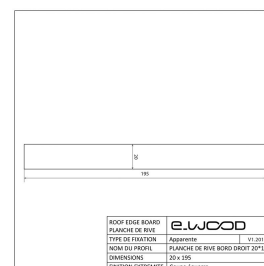

## PLANCHE DE RIVE BOIS EPICÉA NATUREL - BORD DROIT 20\*195\*LONG.DISPONIBLE CERTIFIE PEFC 100%

e.WOOD

## Informations complémentaires

Fabrication	France
Essence / Matière	Epicéa
Nom du profil	Bord Droit
Nom Latin de l'essence	Picea Abies
Epaisseur (en mm)	20
Origines des essences	Scandinavie et Russie
Largeur (en mm)	195
Qualité de bois	AB / Sawfalling
Ecocertification	PEFC
Etat de surface	Raboté
Préservation	Sans préservation
Finition extrémité	Coupe Equerre
Finitions	Sans finition
Coloris	Naturel
Catégorie parente du produit	Façade
Sous catégorie produit	Planche de Rive
Ep*Larg (mm)	20*195
Longueur (m)	3.90 - 5.40
Longueur (en m)	3.90
Libellé Espacement entre les lames	espacement entre lames en mm en projection verticale
Surface du produit en m <sup>2</sup>	0.7605
Unité de vente	ml
Libellé unité de vente	Quantité en Mètres Linéaires
Nombre de pièce minimum commandable si décolisable	5
Minimum de commande prix détail	19.5

Minimum de commande prix palette	390
Minimum de commande	390
Prix de l'unité au détail	3.17
Prix de l'unité en palette	2.76
Permet de gérer l'ordre des produits	3
Masse Volumique (en kg par m3)	460
Ecocertification PEFC ou FSC Picto	picto_pefc.png
Fabriqué en France (Picto)	picto_fabricationfrance.png
Avantages du Produit	<ul style="list-style-type: none"> <li>• La planche de rive en Epicéa offre une solution esthétique et économique pour la finition des toitures. Afin de préserver sa durabilité, il convient d'appliquer un traitement préventif, et une finition pour lui conserver son esthétique.</li> </ul>
Domaine d'emploi	Planche de Rive en Epicéa scandinave pour habillage de toitures.