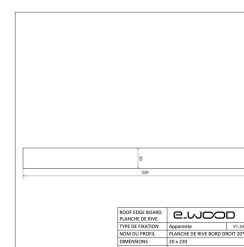

PLANCHE DE RIVE BOIS EPICÉA NATUREL - BORD DROIT 20*220*LONG.DISPONIBLE

e.WOOD