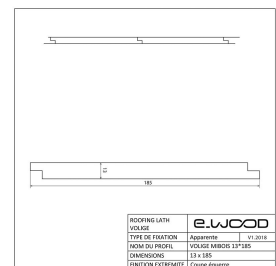

VOLIGE MI-BOIS JOINTIF EPICÉA CLASSE 2 INCOLORE - 13*185*LONG.DISPONIBLE

e.WOOD

Description

Volige mi-bois en Epicéa scandinave une face rabotée de référence. Longueur de 3,60 m à 5,10 m suivant disponibilité.

Informations complémentaires

| | |
|---|---------------------------|
| Fabrication | France |
| Essence / Matière | Epicéa |
| Nom du profil | 13*185 mi-bois jointif |
| Nom Latin de l'essence | Picea Abies |
| Epaisseur (en mm) | 13 |
| Origines des essences | Scandinavie et Russie |
| Largeur (en mm) | 185 |
| Qualité de bois | AB / Sawfalling |
| Ecocertification | PEFC |
| Etat de surface | Raboté |
| Préservation | Classe 2 |
| Finition extrémité | Coupe Equerre |
| Finitions | Sans finition |
| Coloris | Incolore |
| Catégorie parente du produit | Structure |
| Sous catégorie produit | Bois de Couverture Raboté |
| Ep*Larg (mm) | 13*185 |
| Longueur (m) | 3.60 - 5.10 |
| Longueur (en m) | 3.60 |
| Surface du produit en m ² | 0.666 |
| Unité de vente | m ² |
| Libellé unité de vente | Surface en M2 |
| Permet de gérer l'ordre des produits | 7 |
| Masse Volumique (en kg par m ³) | 450 |
| Certification Préservation | OUI |
| Certification Préservation Picto | OUI |