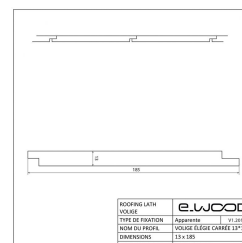

VOLIGE MI-BOIS ÉLÉGI CARRÉ EPICÉA CLASSE 2 INCOLORE - 13*185*LONG.DISPONIBLE

e.WOOD

Description

Volige mi-bois élégi carrée en Epicéa scandinave. Longueur de 3,60 m à 5,10 m suivant disponibilité.

Informations complémentaires

Fabrication	France
Fixation	Apparente
Titre court	VOLIGE MI-BOIS ÉLÉGI CARRÉ EPICÉA INCOLORE - 13*185
Essence / Matière	Epicéa
Nom du profil	13*185 mi-bois élégi carré
Nom Latin de l'essence	Picea Abies
Epaisseur (en mm)	13
Origines des essences	Scandinavie et Russie
Largeur (en mm)	185
Qualité de bois	AB / Sawfalling
Ecocertification	PEFC
Etat de surface	Raboté
Préservation	Classe 2
Finition extrémité	Coupe Equerre
Finitions	Sans finition
Coloris	Incolore
Catégorie parente du produit	Structure
Sous catégorie produit	Bois de Couverture Raboté
Ep*Larg (mm)	13*185
Longueur (m)	3.60 - 5.10
Unité de vente	m ²
Permet de gérer l'ordre des produits	8
Masse Volumique (en kg par m3)	460
Certification Préservation	OUI
Certification Préservation	OUI