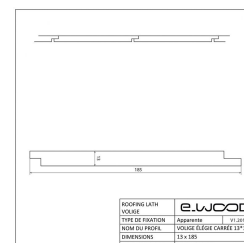

VOLIGE MI-BOIS ÉLÉGI CARRÉ EPICÉA CLASSE 2 INCOLORE - 13*185*LONG.DISPONIBLE

e.WOOD

Description

Volige mi-bois élégi carrée en Epicéa scandinave. Longueur de 3,60 m à 5,10 m suivant disponibilité.

Informations complémentaires

Fabrication	France
Fixation	Apparente
Titre court	VOLIGE MI-BOIS ÉLÉGI CARRÉ EPICÉA INCOLORE - 13*185
Essence / Matière	Epicéa
Nom du profil	13*185 mi-bois élégi carré
Nom Latin de l'essence	Picea Abies
Epaisseur (en mm)	13
Origines des essences	Scandinavie et Russie
Largeur (en mm)	185
Qualité de bois	AB / Sawfalling
Ecocertification	PEFC
Etat de surface	Raboté
Préservation	Classe 2
Finition extrémité	Coupe Equerre
Finitions	Sans finition
Coloris	Incolore
Catégorie parente du produit	Structure
Sous catégorie produit	Bois de Couverture Raboté
Ep*Larg (mm)	13*185
Longueur (m)	3.60 - 5.10
Unité de vente	m ²
Permet de gérer l'ordre des produits	8
Masse Volumique (en kg par m3)	460
Certification Préservation	OUI
Certification Préservation	OUI