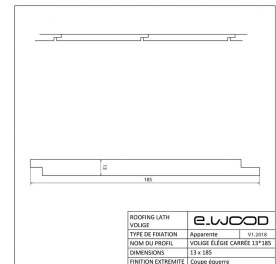

VOLIGE MI-BOIS ÉLÉGI CARRÉ EPICÉA CLASSE 2 INCOLORE - 13*185*LONG.DISPONIBLE

e.WOOD

Description

Volige mi-bois élégi carrée en Epicéa scandinave. Longueur de 3,60 m à 5,10 m suivant disponibilité.

Informations complémentaires

| | |
|---|----------------------------|
| Fabrication | France |
| Essence / Matière | Epicéa |
| Nom du profil | 13*185 mi-bois élégi carré |
| Nom Latin de l'essence | Picea Abies |
| Epaisseur (en mm) | 13 |
| Origines des essences | Scandinavie et Russie |
| Largeur (en mm) | 185 |
| Qualité de bois | AB / Sawfalling |
| Ecocertification | PEFC |
| Etat de surface | Raboté |
| Préservation | Classe 2 |
| Finition extrémité | Coupe Equerre |
| Finitions | Sans finition |
| Coloris | Incolore |
| Catégorie parente du produit | Structure |
| Sous catégorie produit | Bois de Couverture Raboté |
| Ep*Larg (mm) | 13*185 |
| Longueur (m) | 3.60 - 5.10 |
| Longueur (en m) | 3.60 |
| Surface du produit en m ² | 0.666 |
| Unité de vente | m ² |
| Libellé unité de vente | Surface en M2 |
| Permet de gérer l'ordre des produits | 8 |
| Masse Volumique (en kg par m ³) | 450 |
| Certification Préservation | OUI |
| Certification Préservation Picto | OUI |