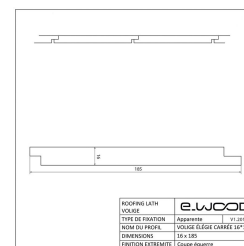

VOLIGE MI-BOIS ÉLÉGI CARRÉ EPICÉA CLASSE 2 INCOLORE - 16*185*LONG.DISPONIBLE

e.WOOD

Description

Volige mi-bois élégi carrée en Epicéa scandinave. Longueur de 3,60 m à 5,10 m suivant disponibilité.

Informations complémentaires

Fabrication	France
Fixation	Apparente
Titre court	VOLIGE MI-BOIS ÉLÉGI CARRÉ EPICÉA INCOLORE - 16*185
Essence / Matière	Epicéa
Nom du profil	16*185 mi-bois élégi carré
Nom Latin de l'essence	Picea Abies
Epaisseur (en mm)	16
Origines des essences	Scandinavie et Russie
Largeur (en mm)	185
Qualité de bois	AB / Sawfalling
Ecocertification	PEFC
Etat de surface	Raboté
Préservation	Classe 2
Finition extrémité	Coupe Equerre
Finitions	Sans finition
Coloris	Incolore
Catégorie parente du produit	Structure
Sous catégorie produit	Bois de Couverture Raboté
Ep*Larg (mm)	16*185
Longueur (m)	3.60 - 5.10
Unité de vente	m ²
Permet de gérer l'ordre des produits	9
Masse Volumique (en kg par m3)	460
Certification Préservation	OUI
Certification Préservation	OUI