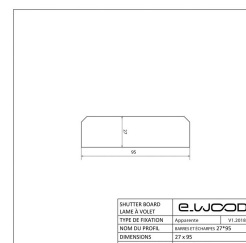

## BARRE À VOLET BOIS EPICÉA CLASSE 3.1 VERT - 2 ANGLES CHANFREINÉS 27\*95\*LONG.DISPONIBLE

e.WOOD

## Informations complémentaires

Fabrication	France
Titre court	BARRE À VOLET EPICÉA VERT - 2 ANGLES CHANFREINÉS 27*95
Essence / Matière	Epicéa
Nom du profil	27*95 - 2 angles chanfreinés
Nom Latin de l'essence	Picea Abies
Epaisseur (en mm)	27
Origines des essences	Scandinavie et Russie
Largeur (en mm)	95
Qualité de bois	AB / Sawfalling
Ecocertification	PEFC
Etat de surface	Raboté
Préservation	Classe 3.1
Finition extrémité	Coupe Equerre
Garanties de durabilité	10 ans
Finitions	Sans finition
Coloris	Vert
Catégorie parente du produit	Façade
Sous catégorie produit	Lame à Volet
Garanties de durabilité	OUI
Ep*Larg (mm)	27*95
Longueur (m)	2.40 - 5.10
Libellé Espacement entre les lames	espacement entre lames en mm en projection verticale
Unité de vente	ml
Permet de gérer l'ordre des produits	4
Masse Volumique (en kg par m3)	460