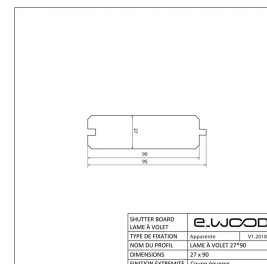

## LAME À VOILET BOIS EPICÉA CLASSE 3.1 VERT - ANGLES CHANFREINÉS 27\*90\*LONG.DISPONIBLE

e.WOOD

## Informations complémentaires

Fabrication	France
Essence / Matière	Epicéa
Nom du profil	27*90 - Angles Chanfreinés
Nom Latin de l'essence	Picea Abies
Epaisseur (en mm)	27
Origines des essences	Scandinavie et Russie
Largeur (en mm)	90
Qualité de bois	AB / Sawfalling
Ecocertification	PEFC
Etat de surface	Raboté
Préservation	Classe 3.1
Finition extrémité	Coupe Equerre
Garanties de durabilité	10 ans
Finitions	Sans finition
Coloris	Vert
Catégorie parente du produit	Façade
Sous catégorie produit	Lame à Volet
Garanties de durabilité Picto	picto_garantie_durabilite_10ans.png
Ep*Larg (mm)	27*90
Longueur (m)	SELON DISPONIBILITE -
Longueur (en m)	2.40
Surface du produit en m <sup>2</sup>	0.216
Unité de vente	m <sup>2</sup>
Libellé unité de vente	Surface en M2
Permet de gérer l'ordre des produits	4
Masse Volumique (en kg par m <sup>3</sup> )	460