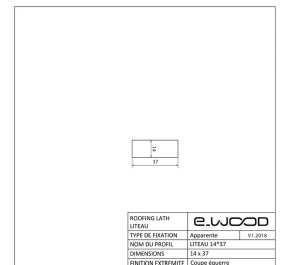

LITEAU BOIS EPICÉA CLASSE 2 JAUNE - 14*47*4500

Description

Liteaux en Epicéa scié et préservé CL2 Jaune. De section rectangulaire, ils se clouent sur les chevrons qui composent la charpente. Ils forment ainsi le lattis de la couverture, posé selon un écartement régulier, dénommé le pureau, qui est défini par le type de couverture qu'il doit supporter.

Informations complémentaires

Fabrication	France
Essence / Matière	Epicéa
Nom du profil	14*47
Nom Latin de l'essence	Picea Abies
Epaisseur (en mm)	14
Origines des essences	Scandinavie et Russie
Largeur (en mm)	47
Qualité de bois	AB / Sawfalling
Ecocertification	PEFC
Etat de surface	Brut de sciage
Préservation	Classe 2
Finition extrémité	Coupe Equerre
Finitions	Sans finition
Coloris	Jaune
Catégorie parente du produit	Structure
Sous catégorie produit	Bois de Couverture Brut
Ep*Larg (mm)	14*47
Longueur (m)	4.50
Longueur (en m)	4.50
Surface du produit en m ²	0.2115
Unité de vente	ml
Libellé unité de vente	Quantité en Mètres Linéaires
Permet de gérer l'ordre des produits	7
Masse Volumique (en kg par m ³)	450
Certification Préservation	OUI
Certification Préservation Picto	OUI