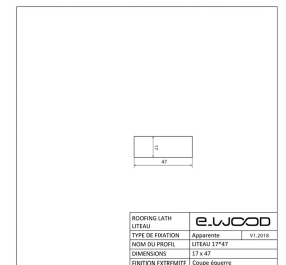

## LITEAU BOIS EPICÉA CLASSE 2 JAUNE - 17\*47\*4500

## Description

---

Liteaux en Epicéa scié et préservé CL2 Jaune. De section rectangulaire, ils se clouent sur les chevrons qui composent la charpente. Ils forment ainsi le lattis de la couverture, posé selon un écartement régulier, dénommé le pureau, qui est défini par le type de couverture qu'il doit supporter.

## Informations complémentaires

Fabrication	France
Essence / Matière	Epicéa
Nom du profil	17*47
Nom Latin de l'essence	Picea Abies
Epaisseur (en mm)	17
Origines des essences	Scandinavie et Russie
Largeur (en mm)	47
Qualité de bois	AB / Sawfalling
Ecocertification	PEFC
Etat de surface	Brut de sciage
Préservation	Classe 2
Finition extrémité	Coupe Equerre
Finitions	Sans finition
Coloris	Jaune
Catégorie parente du produit	Structure
Sous catégorie produit	Bois de Couverture Brut
Ep*Larg (mm)	17*47
Longueur (m)	4.50
Longueur (en m)	4.50
Surface du produit en m <sup>2</sup>	0.2115
Unité de vente	ml
Libellé unité de vente	Quantité en Mètres Linéaires
Permet de gérer l'ordre des produits	9
Masse Volumique (en kg par m <sup>3</sup> )	450
Certification Préservation	OUI
Certification Préservation Picto	OUI