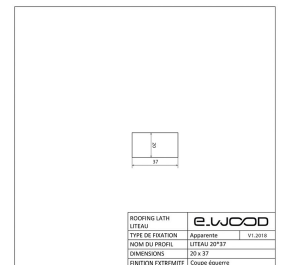

## LITEAU BOIS EPICÉA CLASSE 2 JAUNE - 20\*37\*4500

## Description

---

Liteaux en Epicéa scié et préservé CL2 Jaune. De section rectangulaire, ils se clouent sur les chevrons qui composent la charpente. Ils forment ainsi le lattis de la couverture, posé selon un écartement régulier, dénommé le pureau, qui est défini par le type de couverture qu'il doit supporter.

## Informations complémentaires

Fabrication	France
Essence / Matière	Epicéa
Nom du profil	20*37
Nom Latin de l'essence	Picea Abies
Epaisseur (en mm)	20
Origines des essences	Scandinavie et Russie
Largeur (en mm)	37
Qualité de bois	AB / Sawfalling
Ecocertification	PEFC
Etat de surface	Brut de sciage
Préservation	Classe 2
Finition extrémité	Coupe Equerre
Finitions	Sans finition
Coloris	Jaune
Catégorie parente du produit	Structure
Sous catégorie produit	Bois de Couverture Brut
Ep*Larg (mm)	20*37
Longueur (m)	4.50
Longueur (en m)	4.50
Surface du produit en m <sup>2</sup>	0.1665
Unité de vente	ml
Libellé unité de vente	Quantité en Mètres Linéaires
Permet de gérer l'ordre des produits	1
Masse Volumique (en kg par m <sup>3</sup> )	450
Certification Préservation	OUI
Certification Préservation Picto	OUI