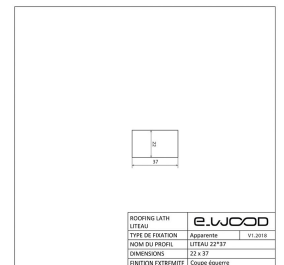

LITEAU BOIS EPICÉA CLASSE 2 JAUNE - 22*37*4500

Description

Liteaux en Epicéa scié et préservé CL2 Jaune. De section rectangulaire, ils se clouent sur les chevrons qui composent la charpente. Ils forment ainsi le lattis de la couverture, posé selon un écartement régulier, dénommé le pureau, qui est défini par le type de couverture qu'il doit supporter.

Informations complémentaires

Fabrication	France
Essence / Matière	Epicéa
Nom du profil	22*37
Nom Latin de l'essence	Picea Abies
Epaisseur (en mm)	22
Origines des essences	Scandinavie et Russie
Largeur (en mm)	37
Qualité de bois	AB / Sawfalling
Ecocertification	PEFC
Etat de surface	Brut de sciage
Préservation	Classe 2
Finition extrémité	Coupe Equerre
Finitions	Sans finition
Coloris	Jaune
Catégorie parente du produit	Structure
Sous catégorie produit	Bois de Couverture Brut
Ep*Larg (mm)	22*37
Longueur (m)	4.50
Longueur (en m)	4.50
Surface du produit en m ²	0.1665
Unité de vente	ml
Libellé unité de vente	Quantité en Mètres Linéaires
Permet de gérer l'ordre des produits	2
Masse Volumique (en kg par m ³)	450
Certification Préservation	OUI
Certification Préservation Picto	OUI