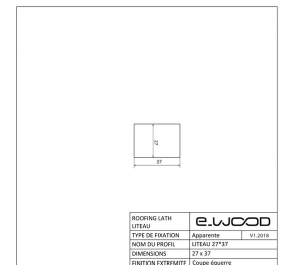

LITEAU BOIS EPICÉA CLASSE 2 JAUNE - 27*37*4500

e.WOOD

e.WOOD

Description

Liteaux en Epicéa scié et préservé CL2 Jaune. De section rectangulaire, ils se clouent sur les chevrons qui composent la charpente. Ils forment ainsi le lattis de la couverture, posé selon un écartement régulier, dénommé le pureau, qui est défini par le type de couverture qu'il doit supporter.

Informations complémentaires

Fabrication	France
Essence / Matière	Epicéa
Nom du profil	27*37
Nom Latin de l'essence	Picea Abies
Epaisseur (en mm)	27
Origines des essences	Scandinavie et Russie
Largeur (en mm)	37
Qualité de bois	AB / Sawfalling
Ecocertification	PEFC
Etat de surface	Brut de sciage
Préservation	Classe 2
Finition extrémité	Coupe Equerre
Finitions	Sans finition
Coloris	Jaune
Catégorie parente du produit	Structure
Sous catégorie produit	Bois de Couverture Brut
Ep*Larg (mm)	27*37
Longueur (m)	4.50
Longueur (en m)	4.50
Surface du produit en m ²	0.1665
Unité de vente	ml
Libellé unité de vente	Quantité en Mètres Linéaires
Permet de gérer l'ordre des produits	4
Masse Volumique (en kg par m ³)	450
Certification Préservation	OUI
Certification Préservation Picto	OUI