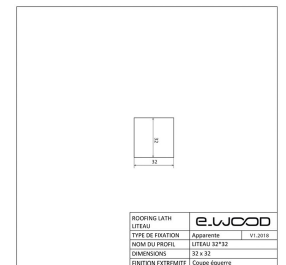

LITEAU BOIS EPICÉA CLASSE 2 JAUNE - 32*32*4500

Description

Liteaux en Epicéa scié et préservé CL2 Jaune. De section rectangulaire, ils se clouent sur les chevrons qui composent la charpente. Ils forment ainsi le lattis de la couverture, posé selon un écartement régulier, dénommé le pureau, qui est défini par le type de couverture qu'il doit supporter.

Informations complémentaires

Fabrication	France
Essence / Matière	Epicéa
Nom du profil	32*32
Nom Latin de l'essence	Picea Abies
Epaisseur (en mm)	32
Origines des essences	Scandinavie et Russie
Largeur (en mm)	32
Qualité de bois	AB / Sawfalling
Ecocertification	PEFC
Etat de surface	Brut de sciage
Préservation	Classe 2
Finition extrémité	Coupe Equerre
Finitions	Sans finition
Coloris	Jaune
Catégorie parente du produit	Structure
Sous catégorie produit	Bois de Couverture Brut
Ep*Larg (mm)	32*32
Longueur (m)	4.50
Longueur (en m)	4.50
Surface du produit en m ²	0.144
Unité de vente	ml
Libellé unité de vente	Quantité en Mètres Linéaires
Permet de gérer l'ordre des produits	5
Masse Volumique (en kg par m ³)	450
Certification Préservation	OUI
Certification Préservation Picto	OUI