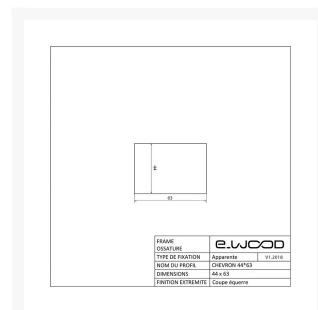

CHEVRON C18 BOIS EPICÉA CLASSE 2 JAUNE - 44*63*LONG.DISPONIBLE

e.WOOD

Description

Chevron en Epicéa Scandinave brut de sciage, préservé Classe 2 coloris jaune.

Informations complémentaires

Fabrication	France
Titre court	CHEVRON C18 EPICÉA JAUNE - 44*63
Essence / Matière	Epicéa
Nom du profil	44*63
Nom Latin de l'essence	Picea Abies
Epaisseur (en mm)	44
Origines des essences	Scandinavie et Russie
Largeur (en mm)	63
Qualité de bois	AB / Sawfalling
Ecocertification	PEFC
Etat de surface	Brut de sciage
Préservation	Classe 2
Finition extrémité	Coupe Equerre
Finitions	Sans finition
Coloris	Jaune
Catégorie parente du produit	Structure
Sous catégorie produit	Bois de Couverture Brut
Ep*Larg (mm)	44*63
Longueur (m)	2.40 - 6.00
Unité de vente	ml
Permet de gérer l'ordre des produits	5
Masse Volumique (en kg par m3)	460
Certification Préservation	OUI
Certification Préservation	OUI
Classement mécanique	C18