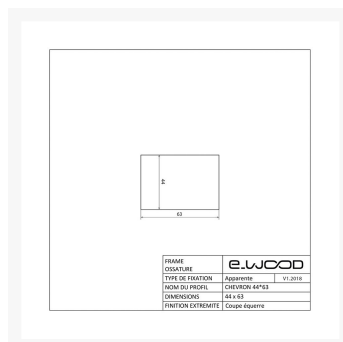

## CHEVRON C18 BOIS EPICÉA CLASSE 2 JAUNE - 44\*63\*LONG.DISPONIBLE

## Informations complémentaires

Fabrication	France
Essence / Matière	Epicéa
Nom du profil	44*63
Nom Latin de l'essence	Picea Abies
Epaisseur (en mm)	44
Origines des essences	Scandinavie et Russie
Largeur (en mm)	63
Qualité de bois	AB / Sawfalling
Ecocertification	PEFC
Etat de surface	Brut de sciage
Préservation	Classe 2
Finition extrémité	Coupe Equerre
Finitions	Sans finition
Coloris	Jaune
Catégorie parente du produit	Structure
Sous catégorie produit	Bois de Couverture Brut
Ep*Larg (mm)	44*63
Longueur (m)	2.40 - 6.00
Longueur (en m)	2.70
Surface du produit en m <sup>2</sup>	0.1701
Unité de vente	ml
Libellé unité de vente	Quantité en Mètres Linéaires
Permet de gérer l'ordre des produits	5
Masse Volumique (en kg par m <sup>3</sup> )	450
Certification Préservation	OUI
Certification Préservation Picto	OUI