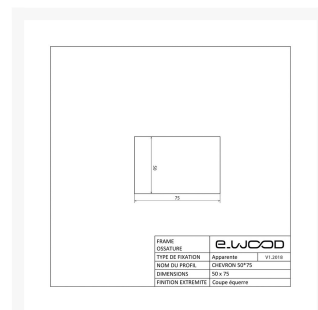

CHEVRON C18 BOIS EPICÉA CLASSE 2 JAUNE - 50*75*LONG.DISPONIBLE

e.WOOD

Description

Chevron en Epicéa Scandinave brut de sciage, préservé Classe 2 coloris jaune.

Informations complémentaires

Fabrication	France
Titre court	CHEVRON C18 EPICÉA JAUNE - 50*75
Essence / Matière	Epicéa
Nom du profil	50*75
Nom Latin de l'essence	Picea Abies
Epaisseur (en mm)	50
Origines des essences	Scandinavie et Russie
Largeur (en mm)	75
Qualité de bois	AB / Sawfalling
Ecocertification	PEFC
Etat de surface	Brut de sciage
Préservation	Classe 2
Finition extrémité	Coupe Equerre
Finitions	Sans finition
Coloris	Jaune
Catégorie parente du produit	Structure
Sous catégorie produit	Bois de Couverture Brut
Ep*Larg (mm)	50*75
Longueur (m)	2.70 - 6.00
Unité de vente	ml
Permet de gérer l'ordre des produits	6
Masse Volumique (en kg par m3)	460
Certification Préservation	OUI
Certification Préservation	OUI
Classement mécanique	C18