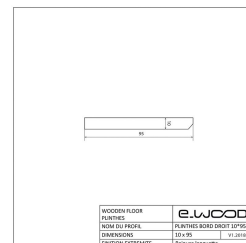

## PLINTHE BOIS EPICÉA NATUREL - BORD DROIT 10\*95\*LONG.DISPONIBLE

e.WOOD

## Description

---

Plinthe en Epicéa Scandinave rabotée à bord droit.

## Informations complémentaires

Fabrication	France
Titre court	PLINTHE EPICÉA NATUREL - BORD DROIT 10*95
Essence / Matière	Epicéa
Nom du profil	10*95 - Bord Droit
Nom Latin de l'essence	Picea Abies
Epaisseur (en mm)	10
Origines des essences	Scandinavie et Russie
Largeur (en mm)	95
Qualité de bois	AB / Sawfalling
Ecocertification	PEFC
Etat de surface	Raboté
Préservation	Sans préservation
Finition extrémité	Rainure languette
Finitions	Sans finition
Coloris	Naturel
Catégorie parente du produit	Aménagement Intérieur
Sous catégorie produit	Plinthe
Ep*Larg (mm)	10*95
Longueur (m)	SELON DISPONIBILITE -
Unité de vente	ml
Permet de gérer l'ordre des produits	7
Masse Volumique (en kg par m3)	450
Avantages du Produit	<ul style="list-style-type: none"><li>• Plinthe en Epicéa Scandinave rabotée à bord droit.</li><li>• Finition rainure languette en bout.</li></ul>
Domaine d'emploi	Plinthe pour habillage de finition des soubassements de murs intérieurs.