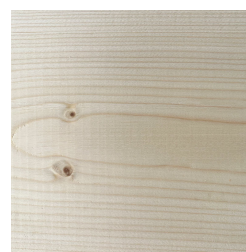

PLINTHE BOIS EPICÉA NATUREL - BORD DROIT 10*110*LONG.DISPONIBLE

e.WOOD

Description

Plinthe en Epicéa Scandinave rabotée à bord droit.

Informations complémentaires

Fabrication	France
Titre court	PLINTHE EPICÉA NATUREL - BORD DROIT 10*110
Essence / Matière	Epicéa
Nom du profil	10*110 - Bord Droit
Nom Latin de l'essence	Picea Abies
Epaisseur (en mm)	10
Origines des essences	Scandinavie et Russie
Largeur (en mm)	110
Qualité de bois	AB / Sawfalling
Ecocertification	PEFC
Etat de surface	Raboté
Préservation	Sans préservation
Finition extrémité	Rainure languette
Finitions	Sans finition
Coloris	Naturel
Catégorie parente du produit	Aménagement Intérieur
Sous catégorie produit	Plinthe
Ep*Larg (mm)	10*110
Longueur (m)	SELON DISPONIBILITE -
Unité de vente	ml
Permet de gérer l'ordre des produits	8
Masse Volumique (en kg par m3)	450
Avantages du Produit	<ul style="list-style-type: none">• Plinthe en Epicéa Scandinave rabotée à bord droit.• Finition rainure languette en bout.
Domaine d'emploi	Plinthe pour habillage de finition des soubassements de murs intérieurs.