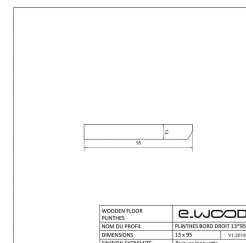

PLINTHE BOIS EPICÉA NATUREL - BORD DROIT 13*95*LONG.DISPONIBLE

e.WOOD

Description

Plinthe en Epicéa Scandinave rabotée à bord droit.

Informations complémentaires

| | |
|--------------------------------------|--|
| Fabrication | France |
| Titre court | PLINTHE EPICÉA NATUREL - BORD DROIT 13*95 |
| Essence / Matière | Epicéa |
| Nom du profil | 13*95 - Bord Droit |
| Nom Latin de l'essence | Picea Abies |
| Epaisseur (en mm) | 13 |
| Origines des essences | Scandinavie et Russie |
| Largeur (en mm) | 95 |
| Qualité de bois | AB / Sawfalling |
| Ecocertification | PEFC |
| Etat de surface | Raboté |
| Préservation | Sans préservation |
| Finition extrémité | Rainure languette |
| Finitions | Sans finition |
| Coloris | Naturel |
| Catégorie parente du produit | Aménagement Intérieur |
| Sous catégorie produit | Plinthe |
| Ep*Larg (mm) | 13*95 |
| Longueur (m) | SELON DISPONIBILITE - |
| Unité de vente | ml |
| Permet de gérer l'ordre des produits | 9 |
| Masse Volumique (en kg par m3) | 450 |
| Avantages du Produit | <ul style="list-style-type: none">• Plinthe en Epicéa Scandinave rabotée à bord droit.• Finition rainure languette en bout. |
| Domaine d'emploi | Plinthe pour habillage de finition des soubassements de murs intérieurs. |