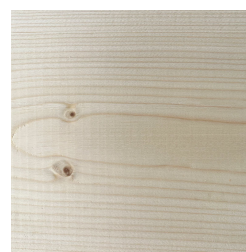

PLINTHE BOIS EPICÉA NATUREL - BORD DROIT 13*95*LONG.DISPONIBLE

e.WOOD

Description

Plinthe en Epicéa Scandinave rabotée à bord droit.

Informations complémentaires

| | |
|--------------------------------------|--|
| Fabrication | France |
| Titre court | PLINTHE EPICÉA NATUREL - BORD DROIT 13*95 |
| Essence / Matière | Epicéa |
| Nom du profil | 13*95 - Bord Droit |
| Nom Latin de l'essence | Picea Abies |
| Epaisseur (en mm) | 13 |
| Origines des essences | Scandinavie et Russie |
| Largeur (en mm) | 95 |
| Qualité de bois | AB / Sawfalling |
| Ecocertification | PEFC |
| Etat de surface | Raboté |
| Préservation | Sans préservation |
| Finition extrémité | Rainure languette |
| Finitions | Sans finition |
| Coloris | Naturel |
| Catégorie parente du produit | Aménagement Intérieur |
| Sous catégorie produit | Plinthe |
| Ep*Larg (mm) | 13*95 |
| Longueur (m) | SELON DISPONIBILITE - |
| Unité de vente | ml |
| Permet de gérer l'ordre des produits | 9 |
| Masse Volumique (en kg par m3) | 450 |
| Avantages du Produit | <ul style="list-style-type: none">• Plinthe en Epicéa Scandinave rabotée à bord droit.• Finition rainure languette en bout. |
| Domaine d'emploi | Plinthe pour habillage de finition des soubassements de murs intérieurs. |