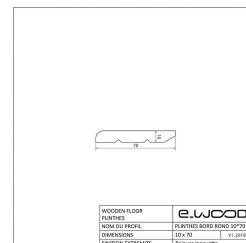

PLINTHE BOIS EPICÉA NATUREL - BORD ROND  
10\*70\*LONG.DISPONIBLE

e.WOOD

## Description

---

Plinthe en Epicéa Scandinave rabotée à bord Rond.

## Informations complémentaires

Fabrication	France
Titre court	PLINTHE EPICÉA NATUREL - BORD ROND 10*70
Essence / Matière	Epicéa
Nom du profil	10*70 - Bord Rond
Nom Latin de l'essence	Picea Abies
Epaisseur (en mm)	10
Origines des essences	Scandinavie et Russie
Largeur (en mm)	70
Qualité de bois	AB / Sawfalling
Ecocertification	PEFC
Etat de surface	Raboté
Préservation	Sans préservation
Finition extrémité	Rainure languette
Finitions	Sans finition
Coloris	Naturel
Catégorie parente du produit	Aménagement Intérieur
Sous catégorie produit	Plinthe
Ep*Larg (mm)	10*70
Longueur (m)	SELON DISPONIBILITE -
Unité de vente	ml
Permet de gérer l'ordre des produits	2
Masse Volumique (en kg par m3)	450
Avantages du Produit	<ul style="list-style-type: none"><li>• Plinthe en Epicéa Scandinave rabotée à bord Rond.</li><li>• Finition rainure languette en bout.</li></ul>
Domaine d'emploi	Plinthe pour habillage de finition des soubassements de murs intérieurs.