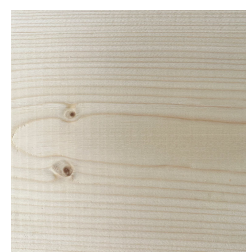

PLINTHE BOIS EPICÉA NATUREL - BORD ROND 10*95*LONG.DISPONIBLE

e.WOOD

Description

Plinthe en Epicéa Scandinave rabotée à bord Rond.

Informations complémentaires

Fabrication	France
Titre court	PLINTHE EPICÉA NATUREL - BORD ROND 10*95
Essence / Matière	Epicéa
Nom du profil	10*95 - Bord Rond
Nom Latin de l'essence	Picea Abies
Epaisseur (en mm)	10
Origines des essences	Scandinavie et Russie
Largeur (en mm)	95
Qualité de bois	AB / Sawfalling
Ecocertification	PEFC
Etat de surface	Raboté
Préservation	Sans préservation
Finition extrémité	Rainure languette
Finitions	Sans finition
Coloris	Naturel
Catégorie parente du produit	Aménagement Intérieur
Sous catégorie produit	Plinthe
Ep*Larg (mm)	10*95
Longueur (m)	SELON DISPONIBILITE -
Unité de vente	ml
Permet de gérer l'ordre des produits	4
Masse Volumique (en kg par m3)	450
Avantages du Produit	<ul style="list-style-type: none">• Plinthe en Epicéa Scandinave rabotée à bord Rond.• Finition rainure languette en bout.
Domaine d'emploi	Plinthe pour habillage de finition des soubassements de murs intérieurs.