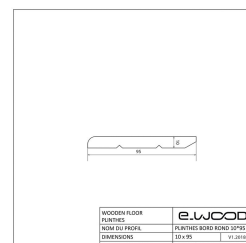

PLINTHE BOIS EPICÉA NATUREL - BORD ROND 10*95*LONG.DISPONIBLE

e.WOOD

Description

Plinthe en Epicéa Scandinave rabotée à bord Rond.

Informations complémentaires

Fabrication	France
Titre court	PLINTHE EPICÉA NATUREL - BORD ROND 10*95
Essence / Matière	Epicéa
Nom du profil	10*95 - Bord Rond
Nom Latin de l'essence	Picea Abies
Epaisseur (en mm)	10
Origines des essences	Scandinavie et Russie
Largeur (en mm)	95
Qualité de bois	AB / Sawfalling
Ecocertification	PEFC
Etat de surface	Raboté
Préservation	Sans préservation
Finition extrémité	Rainure languette
Finitions	Sans finition
Coloris	Naturel
Catégorie parente du produit	Aménagement Intérieur
Sous catégorie produit	Plinthe
Ep*Larg (mm)	10*95
Longueur (m)	SELON DISPONIBILITE -
Unité de vente	ml
Permet de gérer l'ordre des produits	4
Masse Volumique (en kg par m3)	450
Avantages du Produit	<ul style="list-style-type: none">• Plinthe en Epicéa Scandinave rabotée à bord Rond.• Finition rainure languette en bout.
Domaine d'emploi	Plinthe pour habillage de finition des soubassements de murs intérieurs.