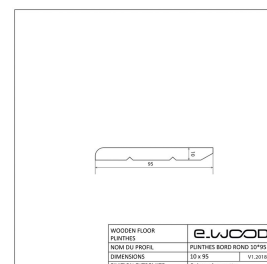

PLINTHE BOIS EPICÉA NATUREL - BORD ROND 10*95*LONG.DISPONIBLE CERTIFIE PEFC 70%

e.WOOD

Description

Plinthe en Epicéa Scandinave rabotée à bord Rond.

Informations complémentaires

Fabrication	France
Essence / Matière	Epicéa
Nom du profil	10*95 - Bord Rond
Nom Latin de l'essence	Picea Abies
Epaisseur (en mm)	10
Origines des essences	Scandinavie et Russie
Largeur (en mm)	95
Qualité de bois	AB / Sawfalling
Ecocertification	PEFC
Etat de surface	Raboté
Préservation	Sans préservation
Finition extrémité	Rainure languette
Finitions	Sans finition
Coloris	Naturel
Catégorie parente du produit	Aménagement Intérieur
Sous catégorie produit	Plinthe
Ep*Larg (mm)	10*95
Longueur (m)	2.35 - 4.20
Longueur (en m)	2.35
Surface du produit en m ²	0.22325
Unité de vente	ml
Libellé unité de vente	Quantité en Mètres Linéaires
Nombre de pièce minimum commandable si décolisable	10
Minimum de commande prix détail	23.5
Minimum de commande prix palette	1292.5

Minimum de commande	23.5
Prix de l'unité au détail	0.93
Prix de l'unité en palette	0.73
Permet de gérer l'ordre des produits	4
Masse Volumique (en kg par m3)	450
Ecocertification PEFC ou FSC Picto	picto_pefc.png
Fabriqué en France (Picto)	picto_fabricationfrance.png
Avantages du Produit	<ul style="list-style-type: none">• Plinthe en Epicéa Scandinave rabotée à bord Rond.• Finition rainure languette en bout.
Domaine d'emploi	Plinthe pour habillage de finition des soubassements de murs intérieurs.