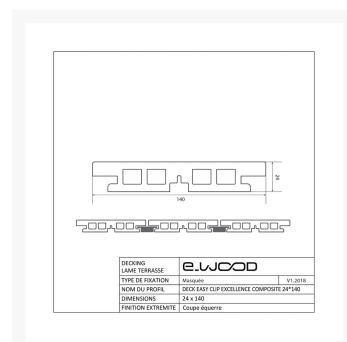

TERRASSE BOIS COMPOSITE GRIS DENIM - EASY CLIP 24*140*2800

Description

Lame de terrasse en composite 100% recyclable et écologique. Le matériau qui constitue les lames Easy Excellence a pour ingrédient principal l'écorce du grain de riz mélangée avec un polymère vierge. Ce matériau offre d'incroyables caractéristiques mécaniques. Il a été mis au point et breveté pour résoudre les problèmes classiques de stabilité et de durabilité en extérieur. Proposé en 6 coloris, dans une texture broyée qui imite à s'y méprendre la fibre du bois, pour un rendu visuel naturel et chaleureux. Pour réaliser 1m2 de terrasse, il vous faut 7 ml de lames, et 2,5 ml de Rail alu avec clips intégrés.

Informations complémentaires

Fabrication	UE
Essence / Matière	Composite
Nom du profil	24*140 - Easy Clip
Epaisseur (en mm)	24
Largeur (en mm)	140
Qualité de bois	Matière Composite
Type de pose	Sur lambourdes
Etat de surface	Brossé
Finition extrémité	Coupe Equerre
Garanties de durabilité	25 ans
Finitions	Sans finition
Coloris	Gris Denim
Catégorie parente du produit	Aménagement Extérieur
Sous catégorie produit	Terrasse
Garanties de durabilité Picto	picto_garantie_durabilite_25ans.png
Ep*Larg (mm)	24*140
Longueur (m)	2.80
Longueur (en m)	2.80
Libellé Espacement entre les lames	espacement entre lames en mm
Espacement entre les lames par défaut (mm)	5
Surface du produit en m ²	0.406
Unité de vente	m ²
Libellé unité de vente	Surface en M2
Permet de gérer l'ordre des produits	6
Masse Volumique (en kg par m ³)	1280