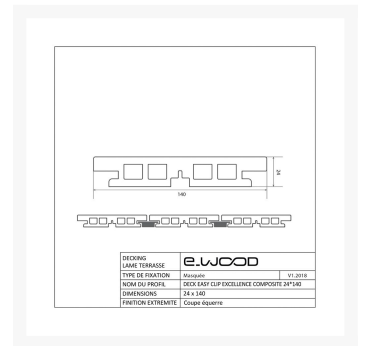

TERRASSE BOIS COMPOSITE SADDLE - EASY CLIP 24*140*2800

Description

Lame de terrasse en composite 100% recyclable et écologique. Le matériau qui constitue les lames Easy Excellence a pour ingrédient principal l'écorce du grain de riz mélangée avec un polymère vierge. Ce matériau offre d'incroyables caractéristiques mécaniques. Il a été mis au point et breveté pour résoudre les problèmes classiques de stabilité et de durabilité en extérieur. Proposé en 6 coloris, dans une texture broyée qui imite à s'y méprendre la fibre du bois, pour un rendu visuel naturel et chaleureux. Pour réaliser 1m2 de terrasse, il vous faut 7 ml de lames, et 2,5 ml de Rail alu avec clips intégrés.

Informations complémentaires

Fabrication	UE
Essence / Matière	Composite
Nom du profil	24*140 - Easy Clip
Epaisseur (en mm)	24
Largeur (en mm)	140
Qualité de bois	Matière Composite
Type de pose	Sur lambourdes
Etat de surface	Brossé
Finition extrémité	Coupe Equerre
Garanties de durabilité	25 ans
Finitions	Sans finition
Coloris	Saddle
Catégorie parente du produit	Aménagement Extérieur
Sous catégorie produit	Terrasse
Garanties de durabilité Picto	picto_garantie_durabilite_25ans.png
Ep*Larg (mm)	24*140
Longueur (m)	2.80
Longueur (en m)	2.80
Libellé Espacement entre les lames	espacement entre lames en mm
Espacement entre les lames par défaut (mm)	5
Surface du produit en m ²	0.406
Unité de vente	ml
Libellé unité de vente	Quantité en Mètres Linéaires
Nombre de pièce minimum commandable si décolisable	2
Minimum de commande prix détail	5.6
Minimum de commande prix palette	431.2
Minimum de commande	5.6